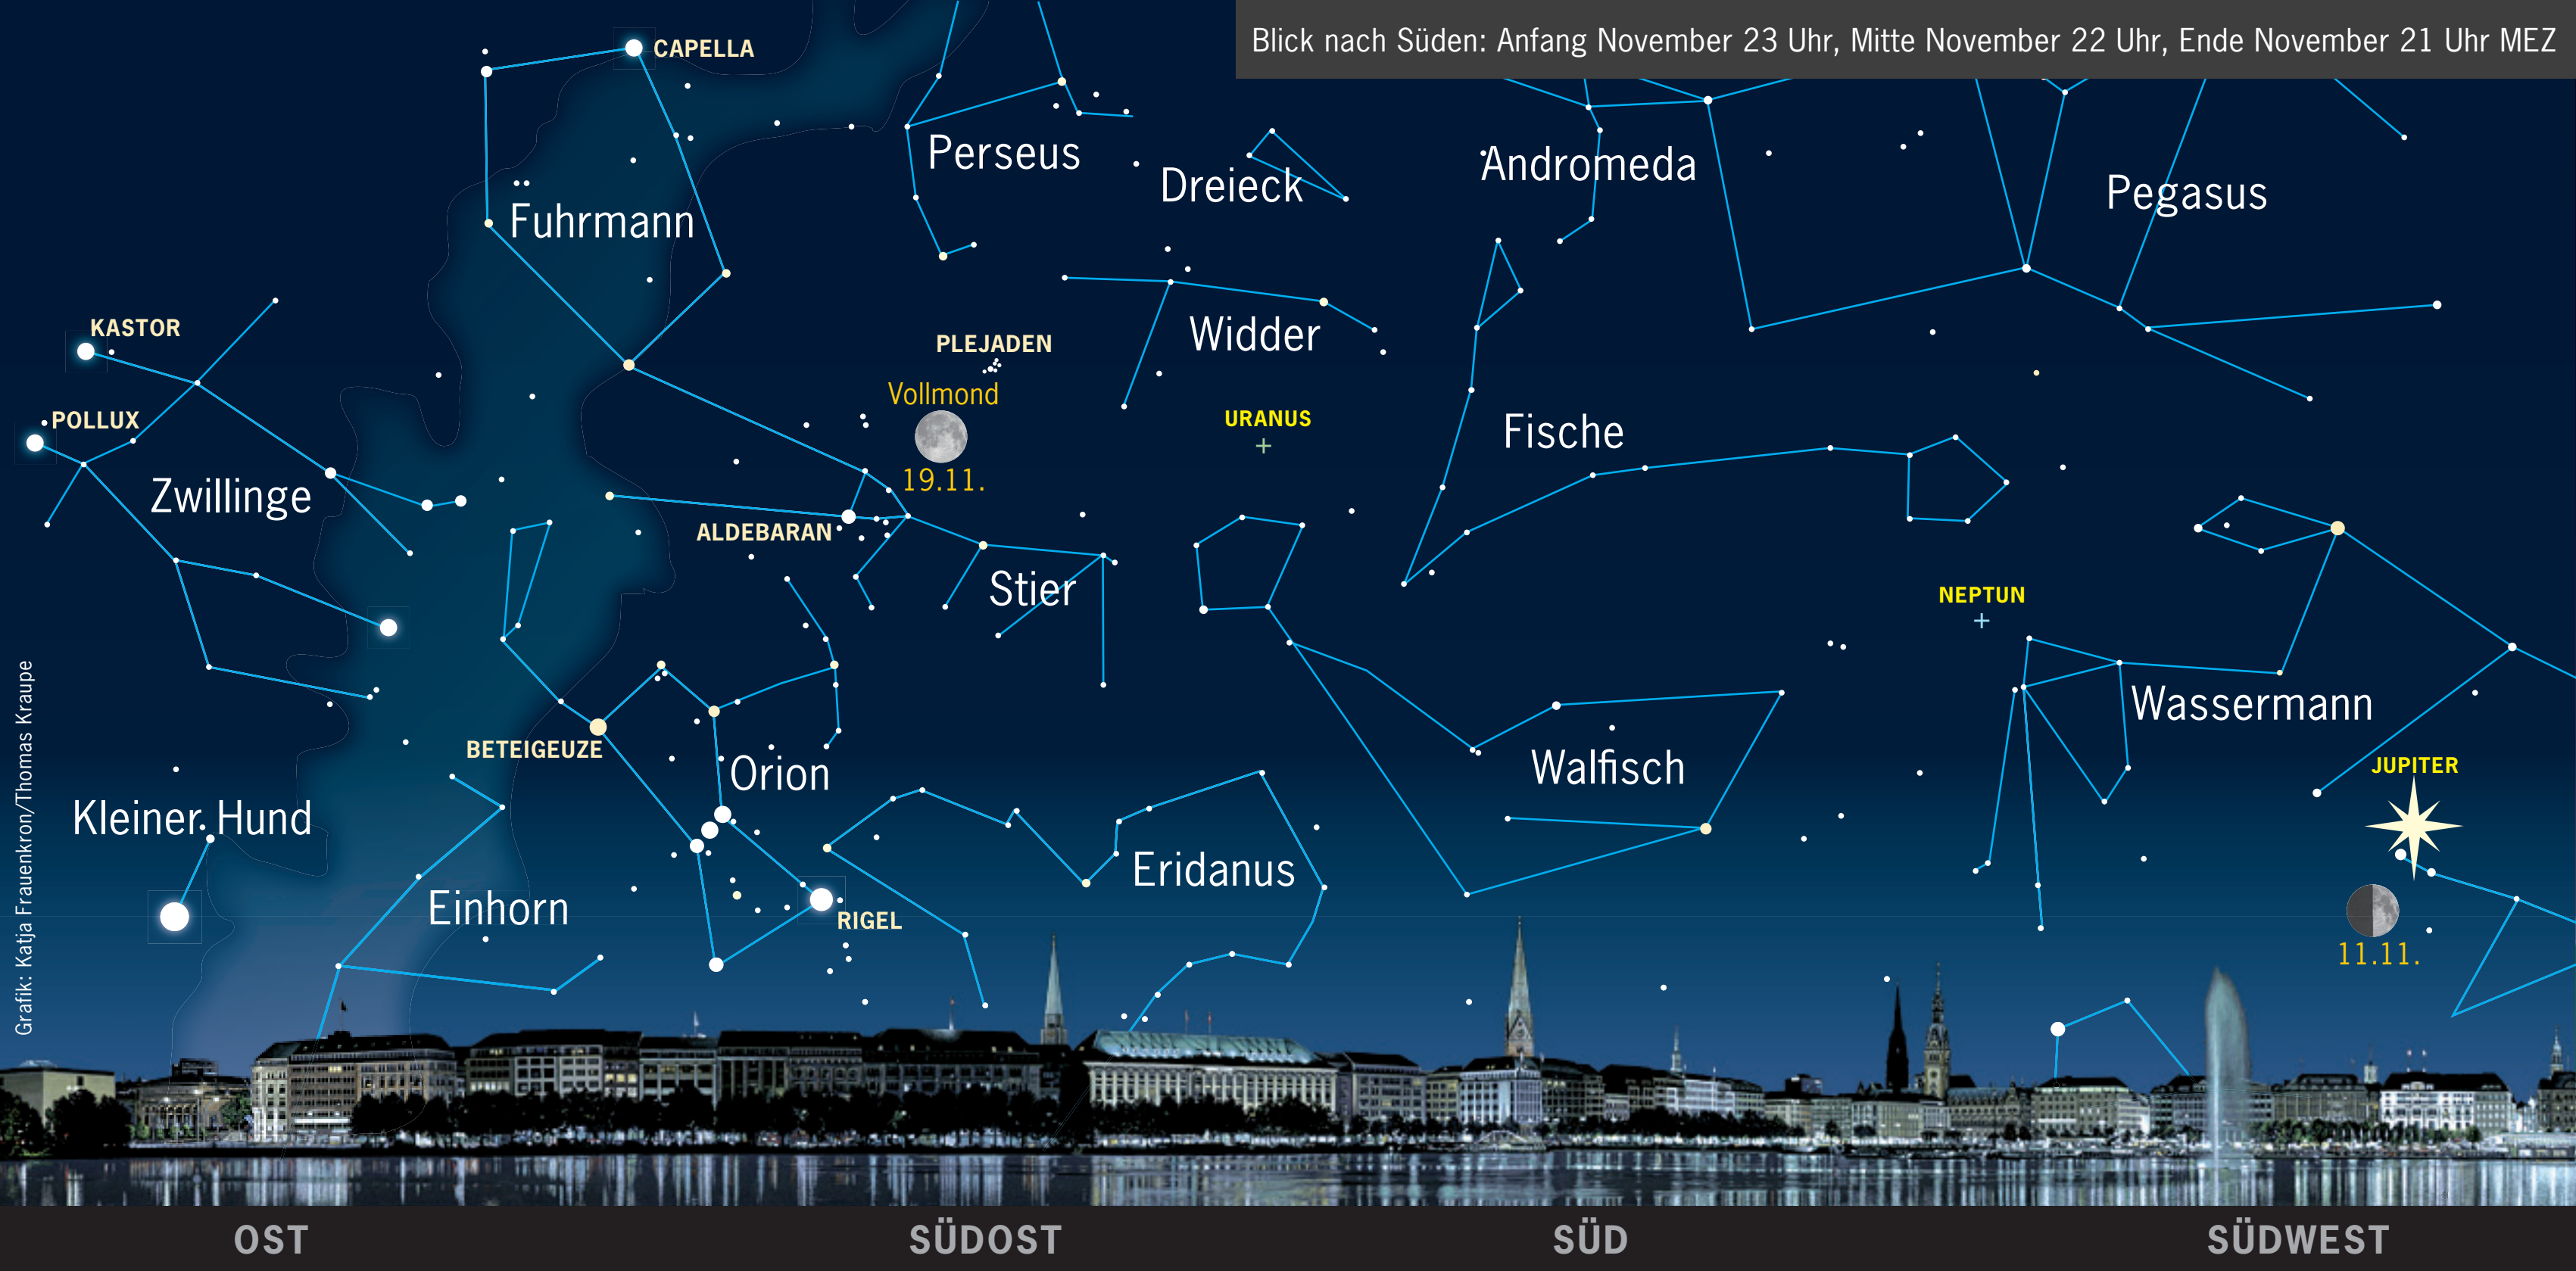

Blick nach Süden: Anfang November 23 Uhr, Mitte November 22 Uhr, Ende November 21 Uhr MEZ

CAPELLA

Fuhrmann

Perseus

Dreieck

Andromeda

Pegasus

KASTOR

SÜDOST

SÜD

SÜDWEST

Grafik: Katja Frauenkron/Thomas Kraupe