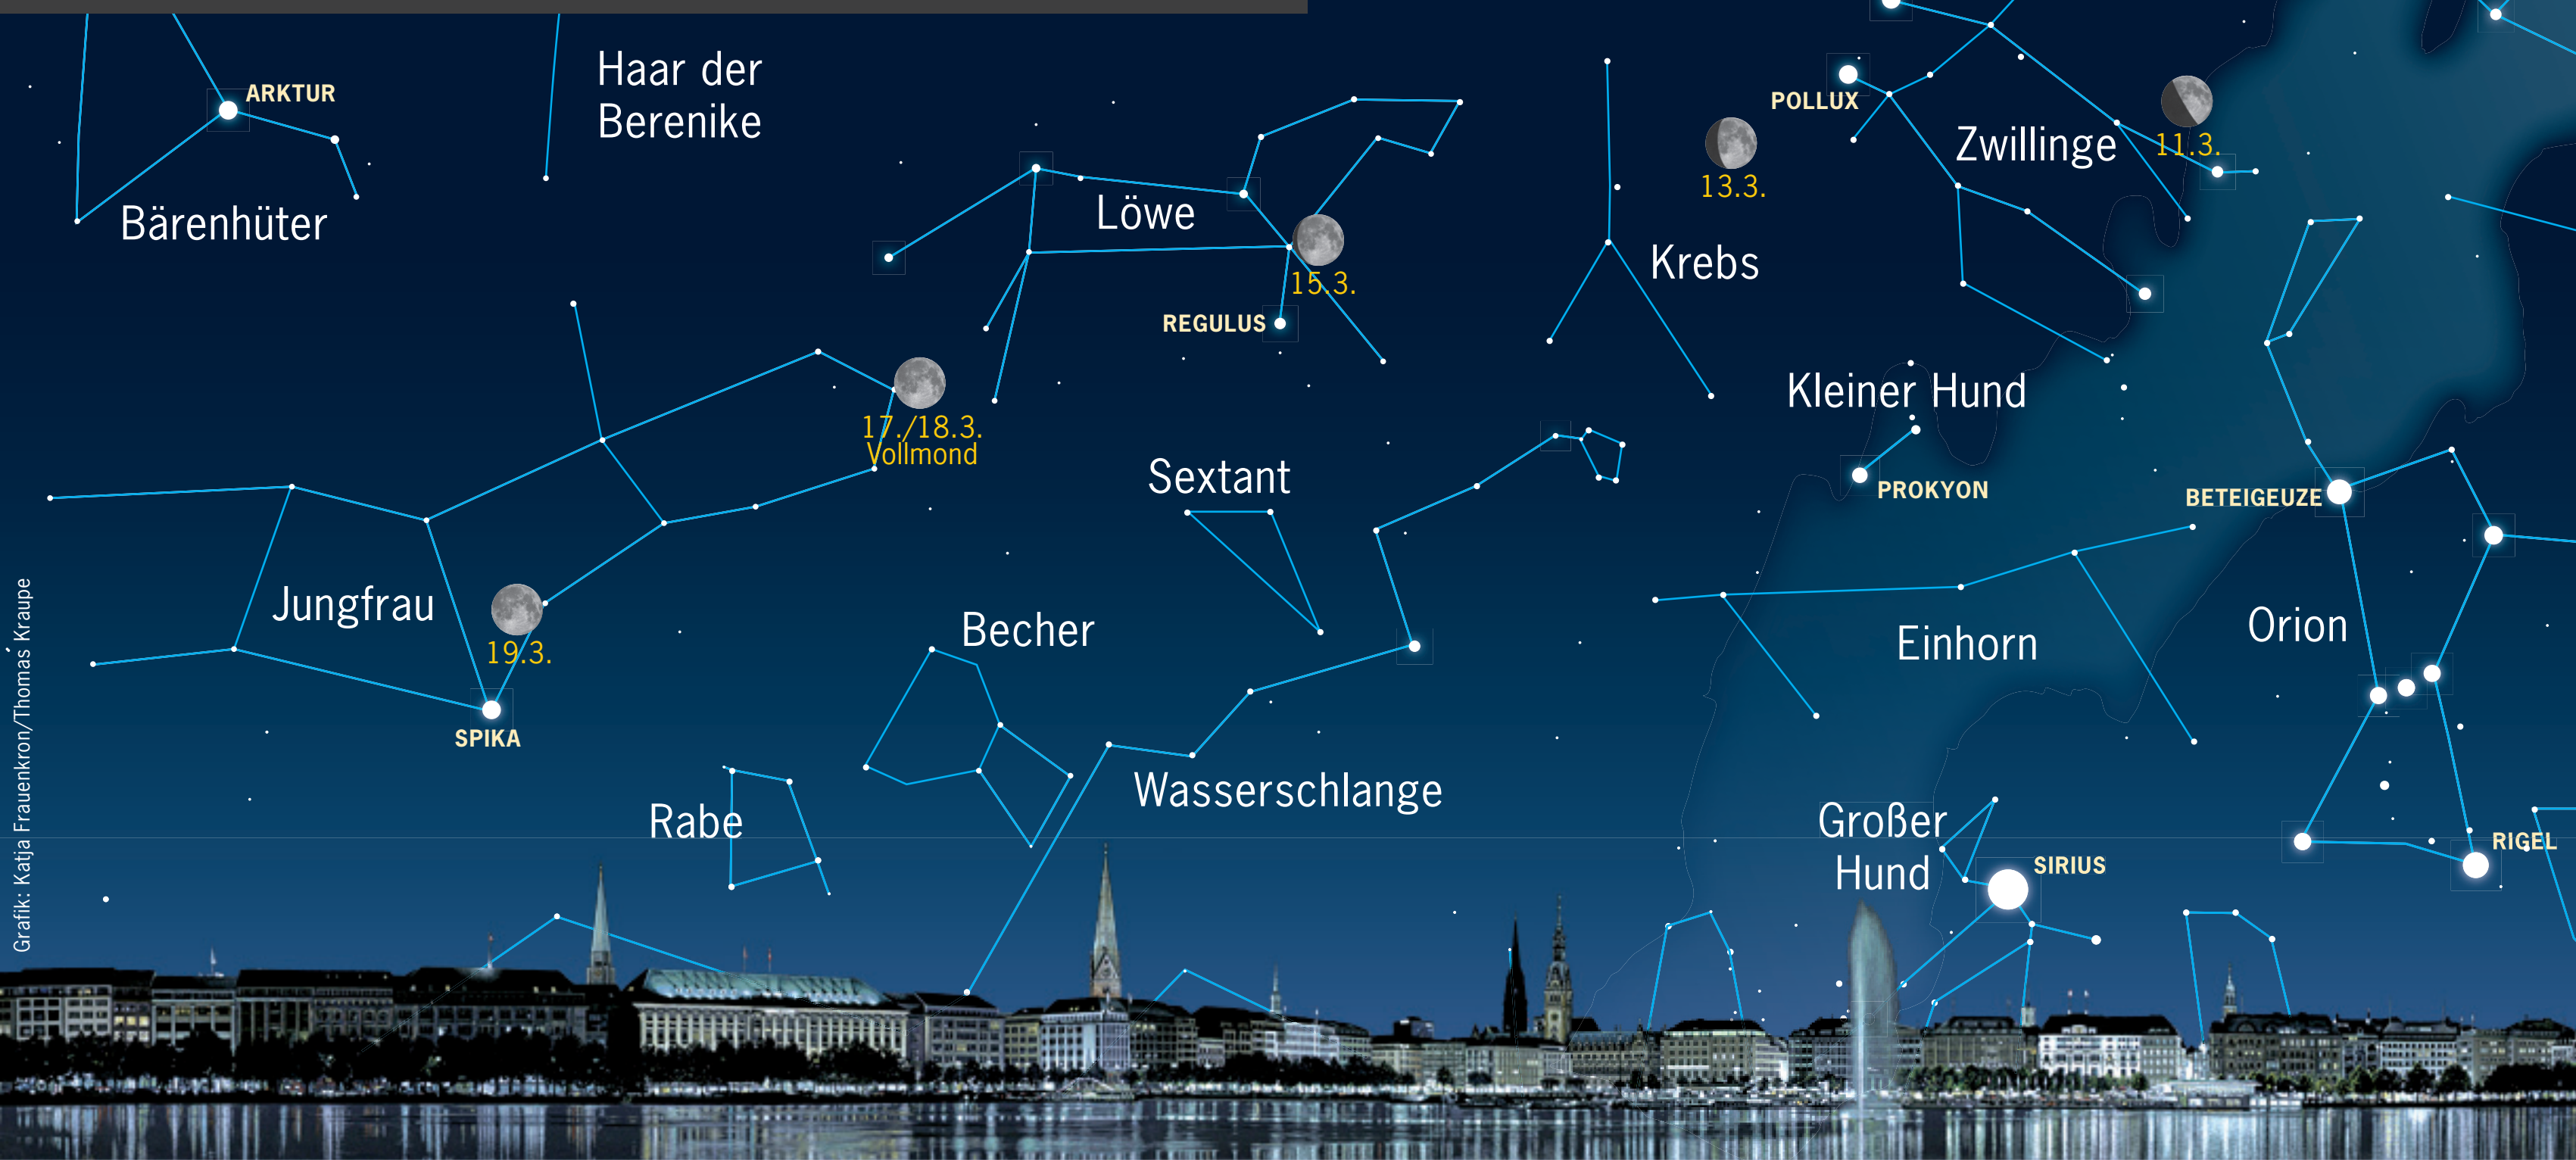

Blick nach Süden – Anfang März 24 Uhr MEZ, Mitte März 23 Uhr MEZ, Ende März 23 Uhr MESZ

ARKTUR
Bärenhüter

Haar der Berenike

Löwe

Krebs

Zwillinge

Kleiner Hund

Orion

Jungfrau

Sextant

Einhorn

Becher

Großer Hund

Wasserschlange

Rabe

SPIKA

15.3.

19.3.

SÜDOST

SÜD

SÜDWEST

Gräfik: Katja Frauenkron/Thomas Kraupe