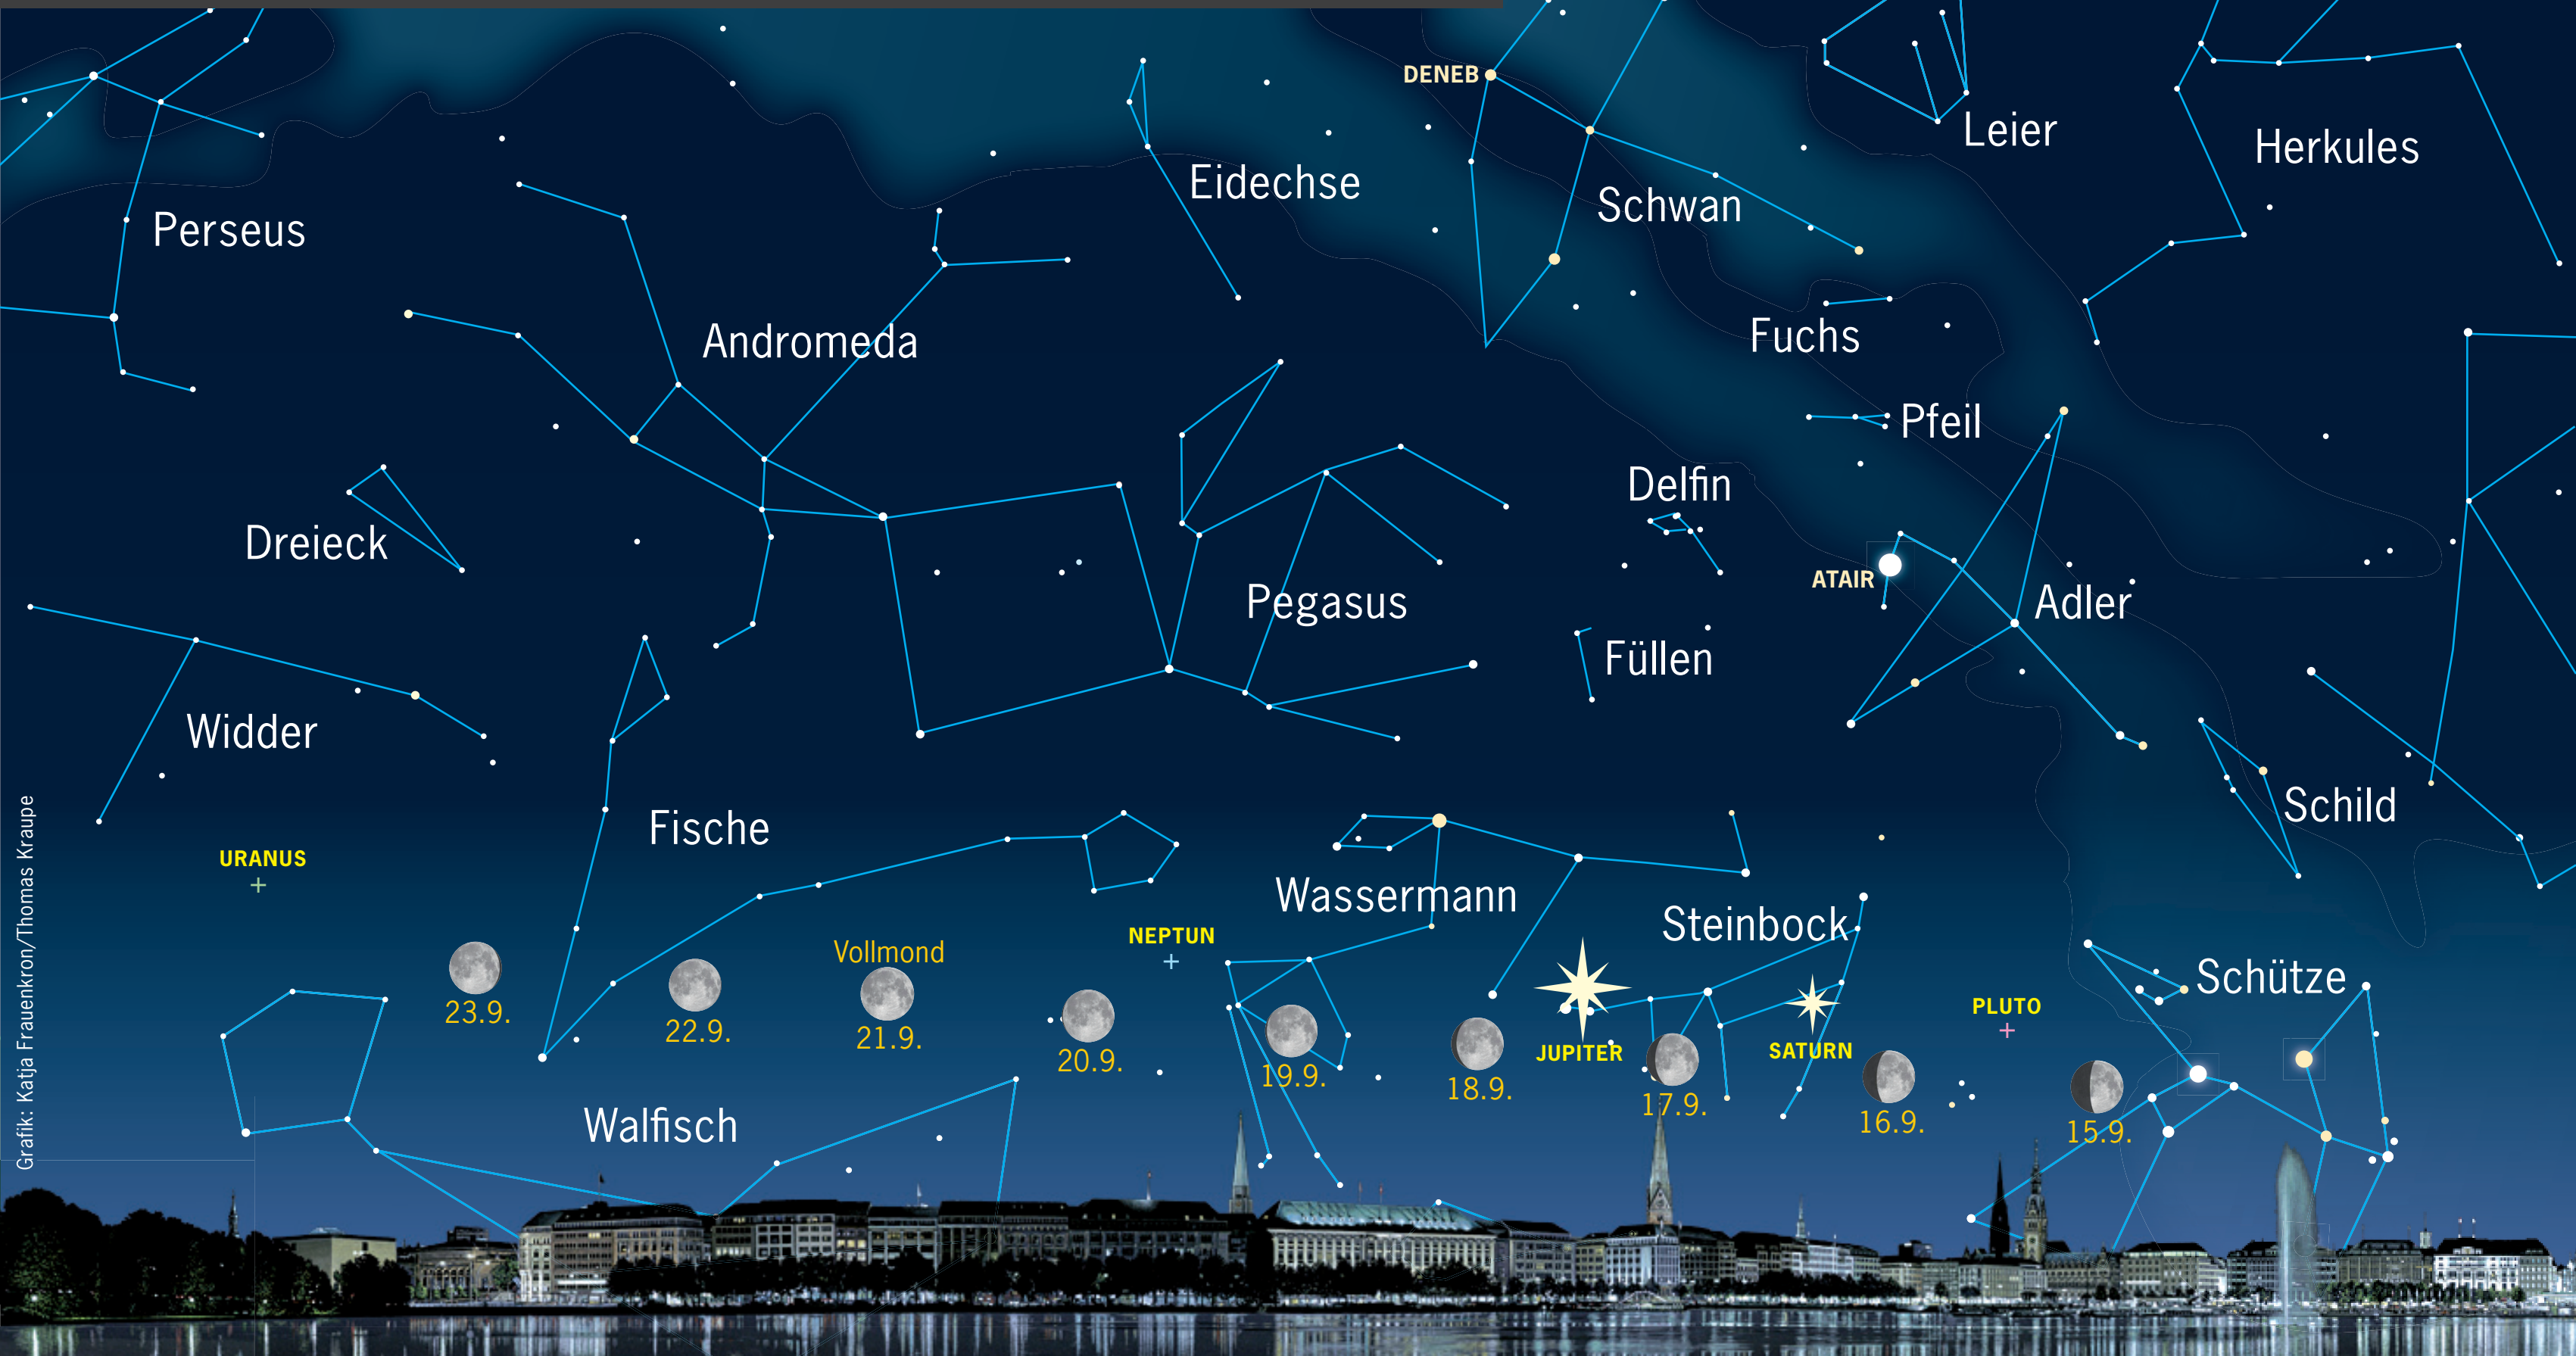

Blick nach Südosten: Anfang September 23 Uhr, Mitte September 22 Uhr, Ende September 21 Uhr MESZ

Grafik: Katja Frauenkron/Thomas Kraupe

OST

SÜDOST

SÜD