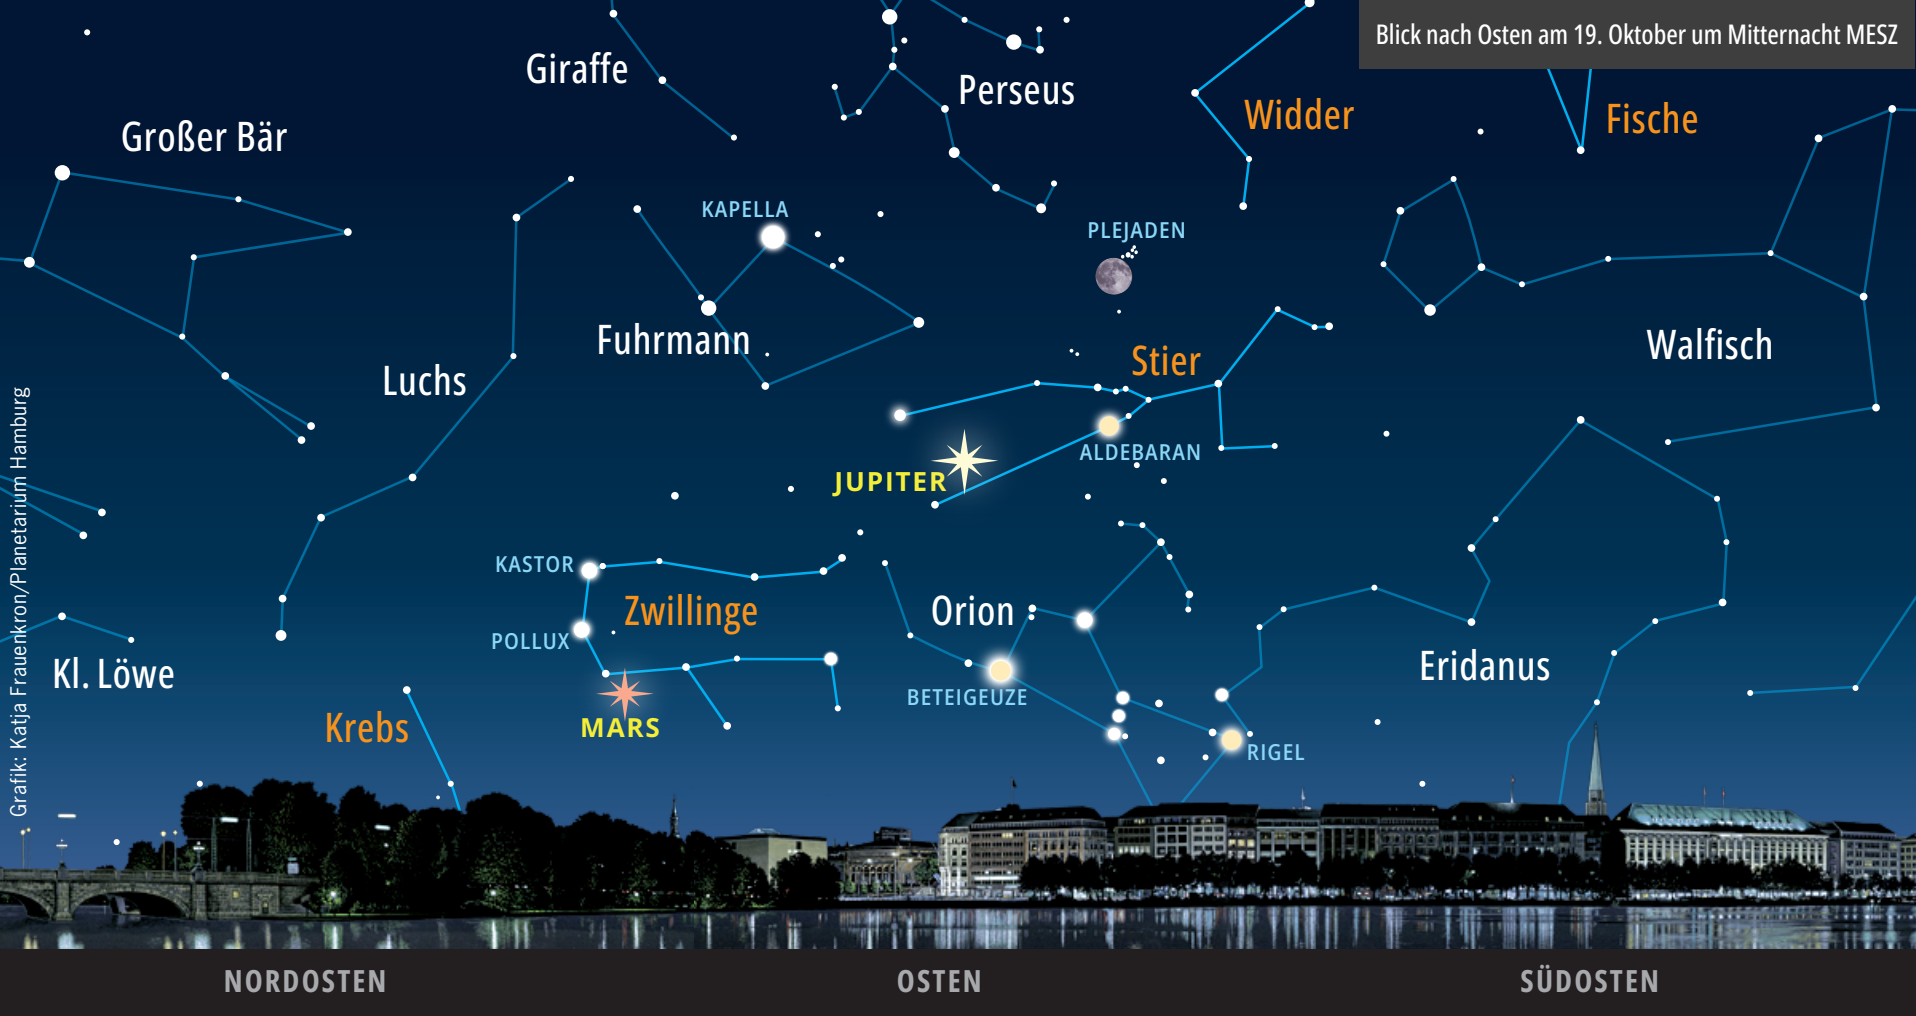

Blick nach Osten am 19. Oktober um Mitternacht MESZ

Giraffe

Perseus

Widder

Fische

Großer Bär

KAPELLA

PLEJADEN

Fuhrmann

Stier

Walfisch

Luchs

JUPITER

ALDEBARAN

KASTOR

Zwillinge

Orion

Eridanus

Kl. Löwe

POLLUX

BETEIGEÜZE

RIGEL

Krebs

MARS

Grafik: Katja Frauenkron/Planetarium Hamburg

NORDOSTEN

OSTEN

SÜDOSTEN